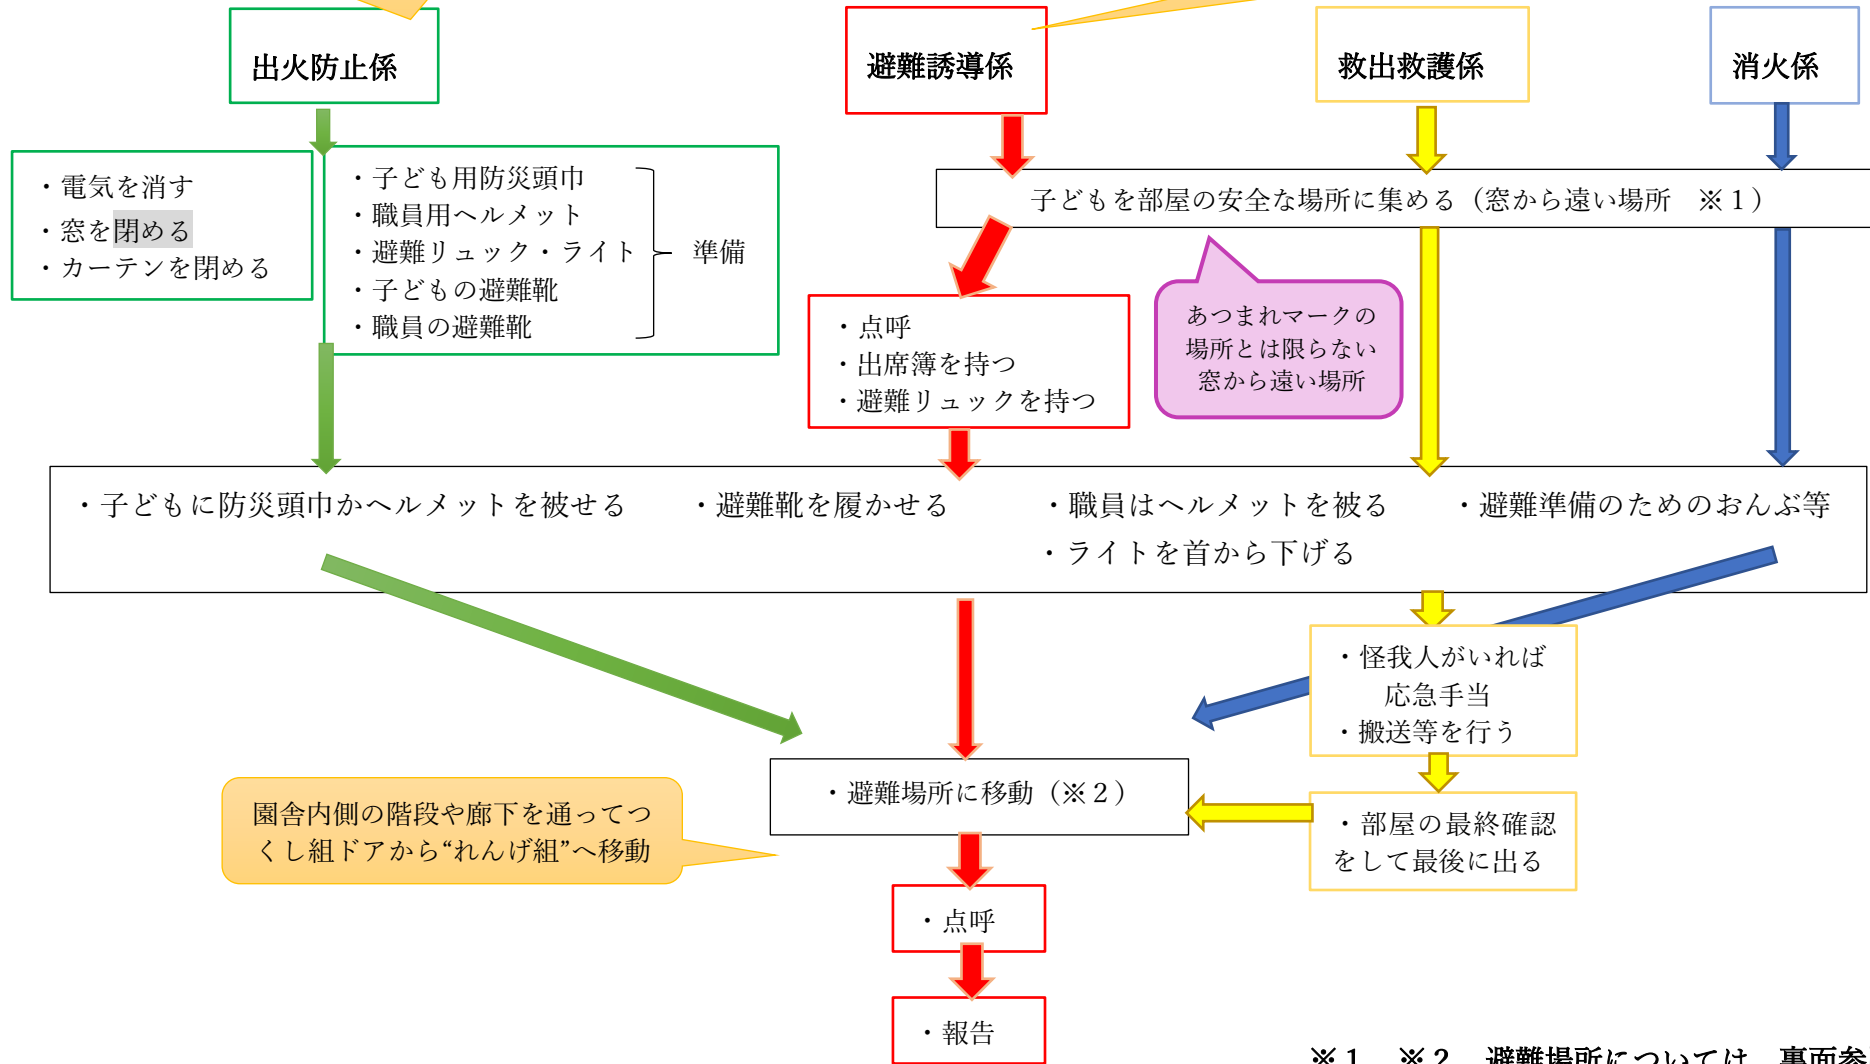

# 竜巻発生時対応マニュアル

避難誘導係が不在の場合は、出火防止係が点呼・出席簿・避難リュックを持つ

各係が不在の場合は、クラスリーダーが役割を指示する。リーダーが不在の場合は、出火防止係が指示をする

※1 ※2 避難場所については、裏面参照

※1 各クラス 一時待機場所

※2 れんげ内 避難場所