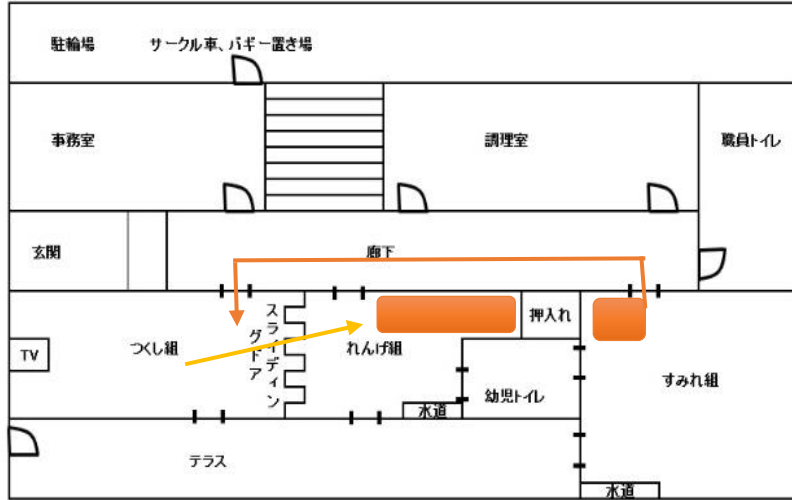

# 竜巻発生時対応マニュアル

避難誘導係が不在の場合は、出火防止係が点呼・出席簿・避難リュックを持つ

各係が不在の場合は、クラスリーダーが役割を指示する。リーダーが不在の場合は、出火防止係が指示をする

※1 ※2 避難場所については、裏面参照

※1 各クラス 一時待機場所

※2 れんげ内 避難場所