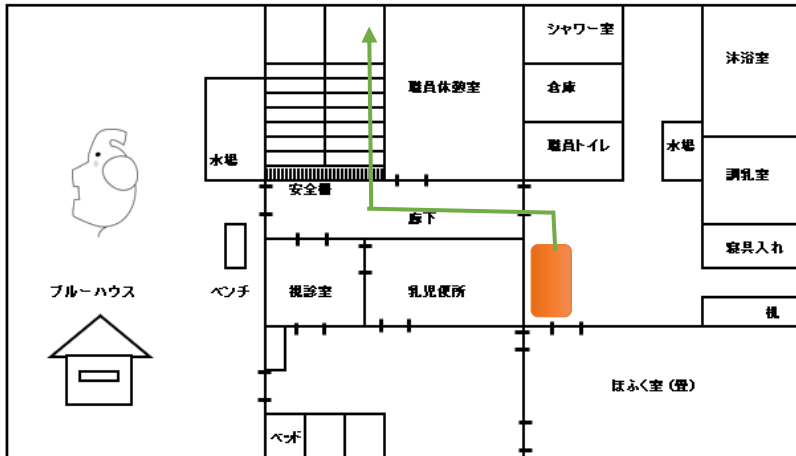

# 竜巻発生時対応マニュアル

避難誘導係が不在の場合は、出火防止係が点呼・出席簿・避難リュックを持つ

各係が不在の場合は、クラスリーダーが役割を指示する。リーダーが不在の場合は、出火防止係が指示をする

※1 ※2 避難場所については、裏面参照

※1 各クラス 一時待機場所

※2 れんげ内 避難場所